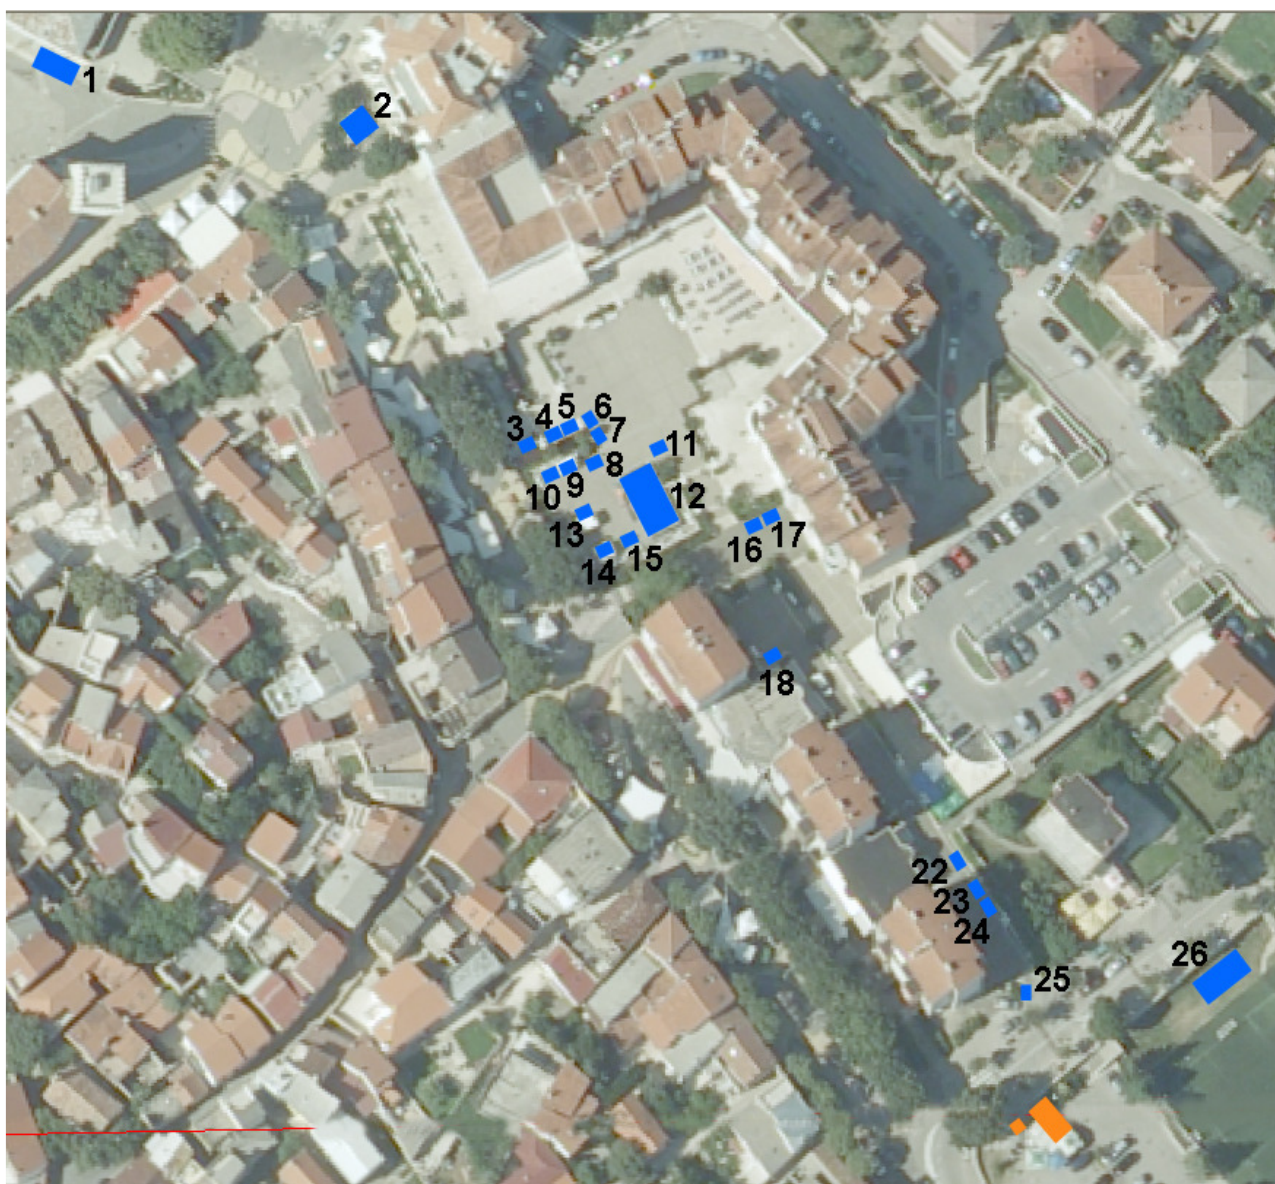

GRAFIČKI PRIKAZ
Plana rasporeda privremenih objekata
2015. godina - NATJEČAJ

Sezonski štandovi i pokretni objekti, kiosci

NOVI VINODOLSKI

KLENOVICA

SMOKVICA

SIBINJ